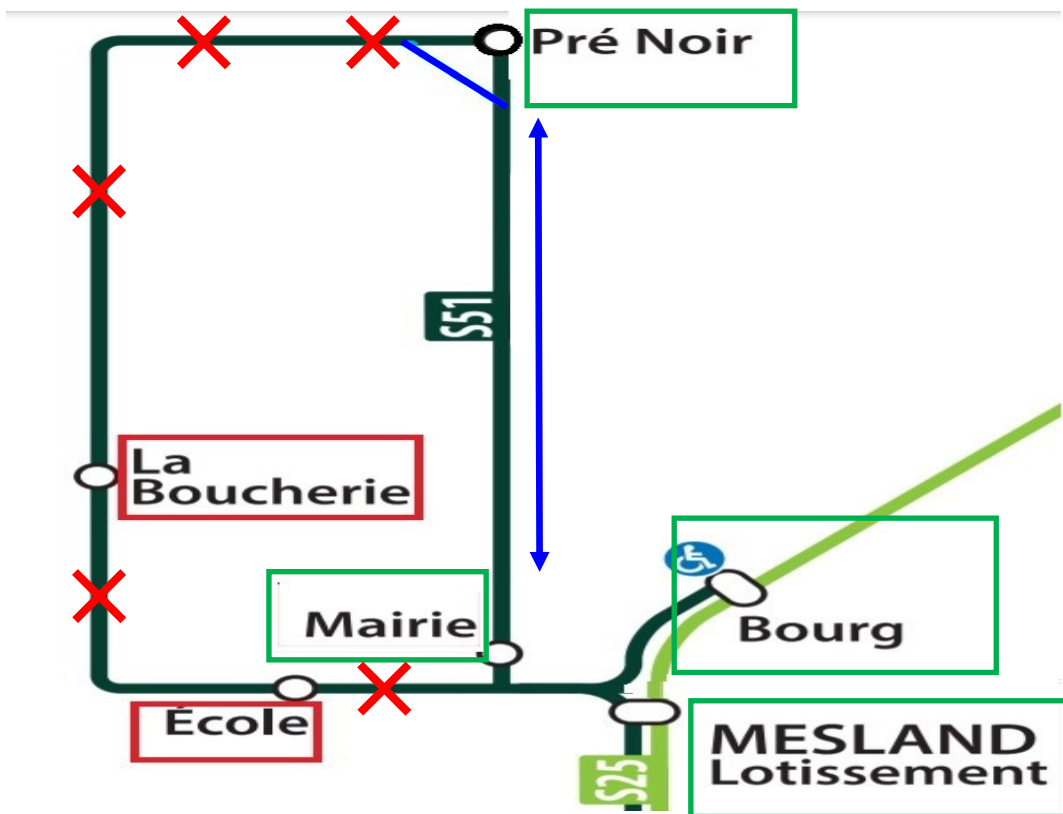

Ligne S51 Mesland

À compter du lundi 17 janvier 2022
au vendredi 28 janvier 2022

En raison de travaux rue du foyer,

Les arrêts « Boucherie » et « Ecole » ne sont plus desservis
Merci de vous reporter aux arrêts
« Pré Noir », « Bourg » ou « Lotissement »

Arrêts non desservis

Arrêts desservis

↔ Itinéraire du car